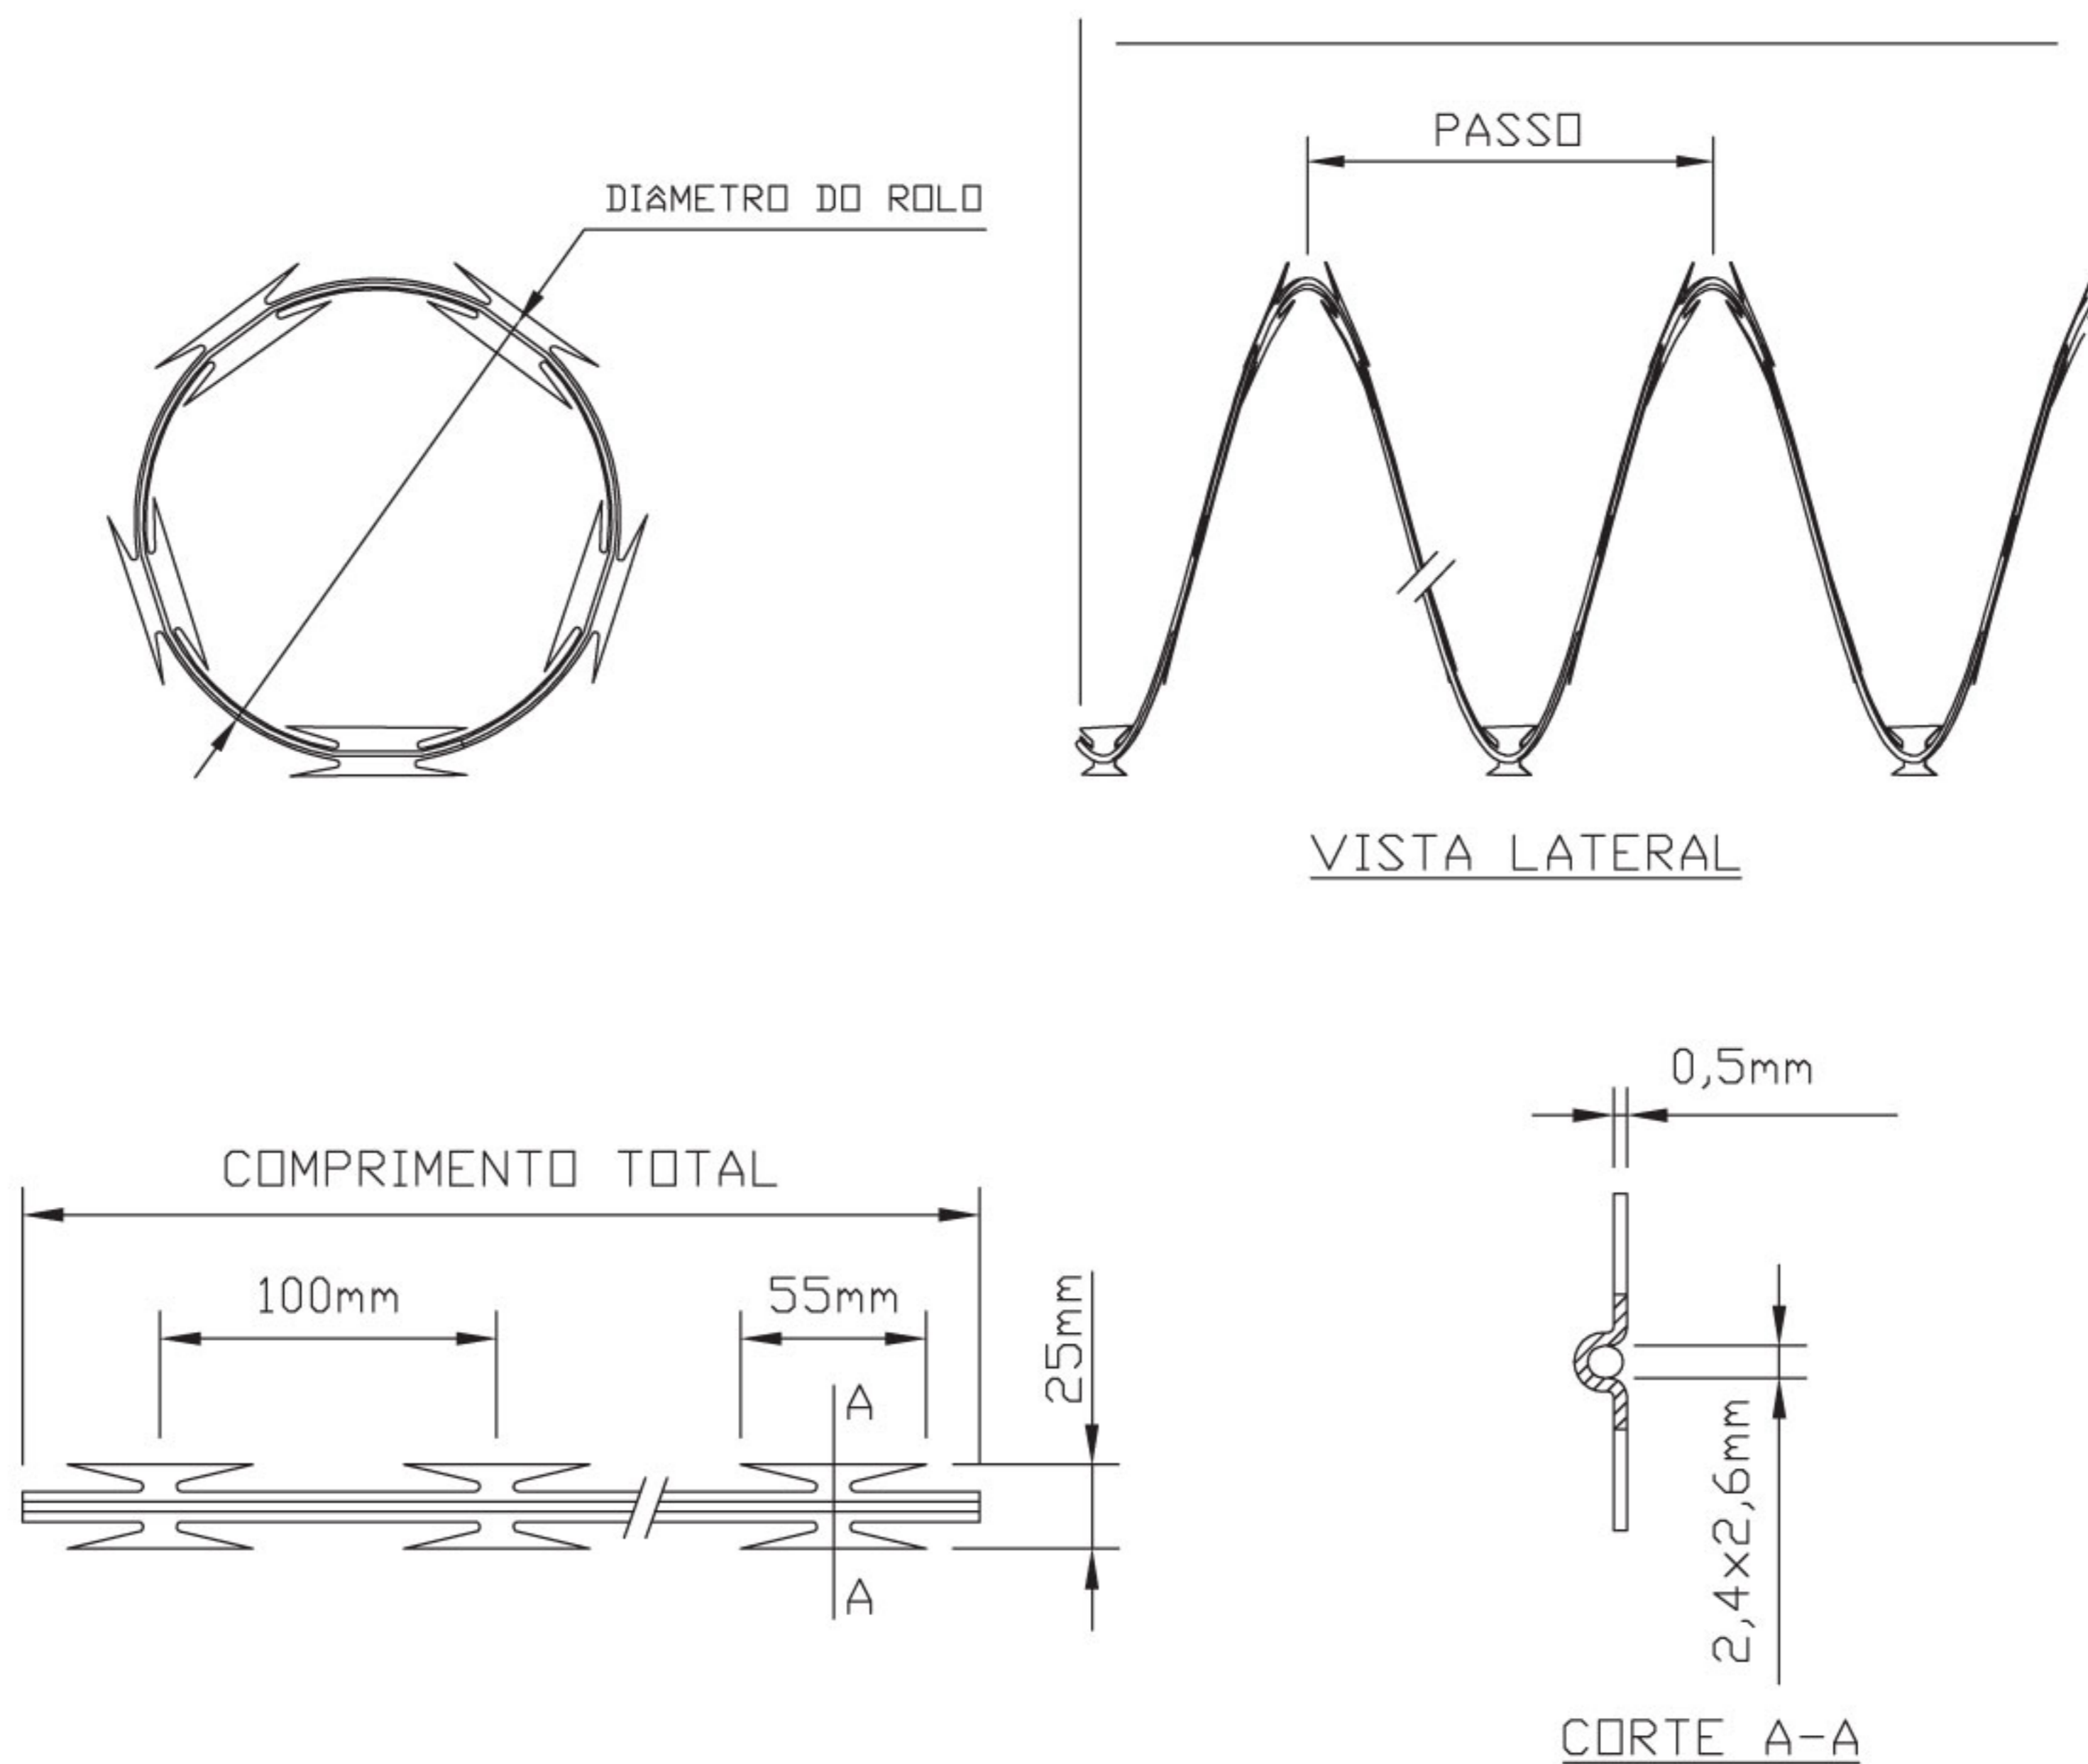

CONCERTINA ELETROVALE®

DADOS TÉCNICOS:

ARAME OVALIZADO EM AÇO SAE 1045 - 2,60x2,40mm
CHAPA LAMINADA - ESPESSURA 0,50mm
COMPRIMENTO DA LÂMINA - 55mm
ESPAÇO ENTRE LÂMINAS (PASSO) - 100mm
10 LÂMINAS POR METRO

CONCERTINA 20 cms.
60 VOLTAS POR ROLO
PASSO ENTRE VOLTAS 16,7 cms.
COMPRIMENTO TOTAL 37,7 mts.
COMPRIMENTO ÚTIL APÓS INSTALAÇÃO 10,0 mts.

CONCERTINA 30 cms.
50 VOLTAS POR ROLO
PASSO ENTRE VOLTAS 20,0 cms.
COMPRIMENTO TOTAL 47,2 mts.
COMPRIMENTO ÚTIL APÓS INSTALAÇÃO 10,0 mts.

CONCERTINA 42 cms.
40 VOLTAS POR ROLO
PASSO ENTRE VOLTAS 25,0 cms.
COMPRIMENTO TOTAL 52,8 mts.
COMPRIMENTO ÚTIL APÓS INSTALAÇÃO 10,0 mts.

ESPIRAL INSTALADA

O guardião
do seu patrimônio

www.eletrovale.ind.br/concertina